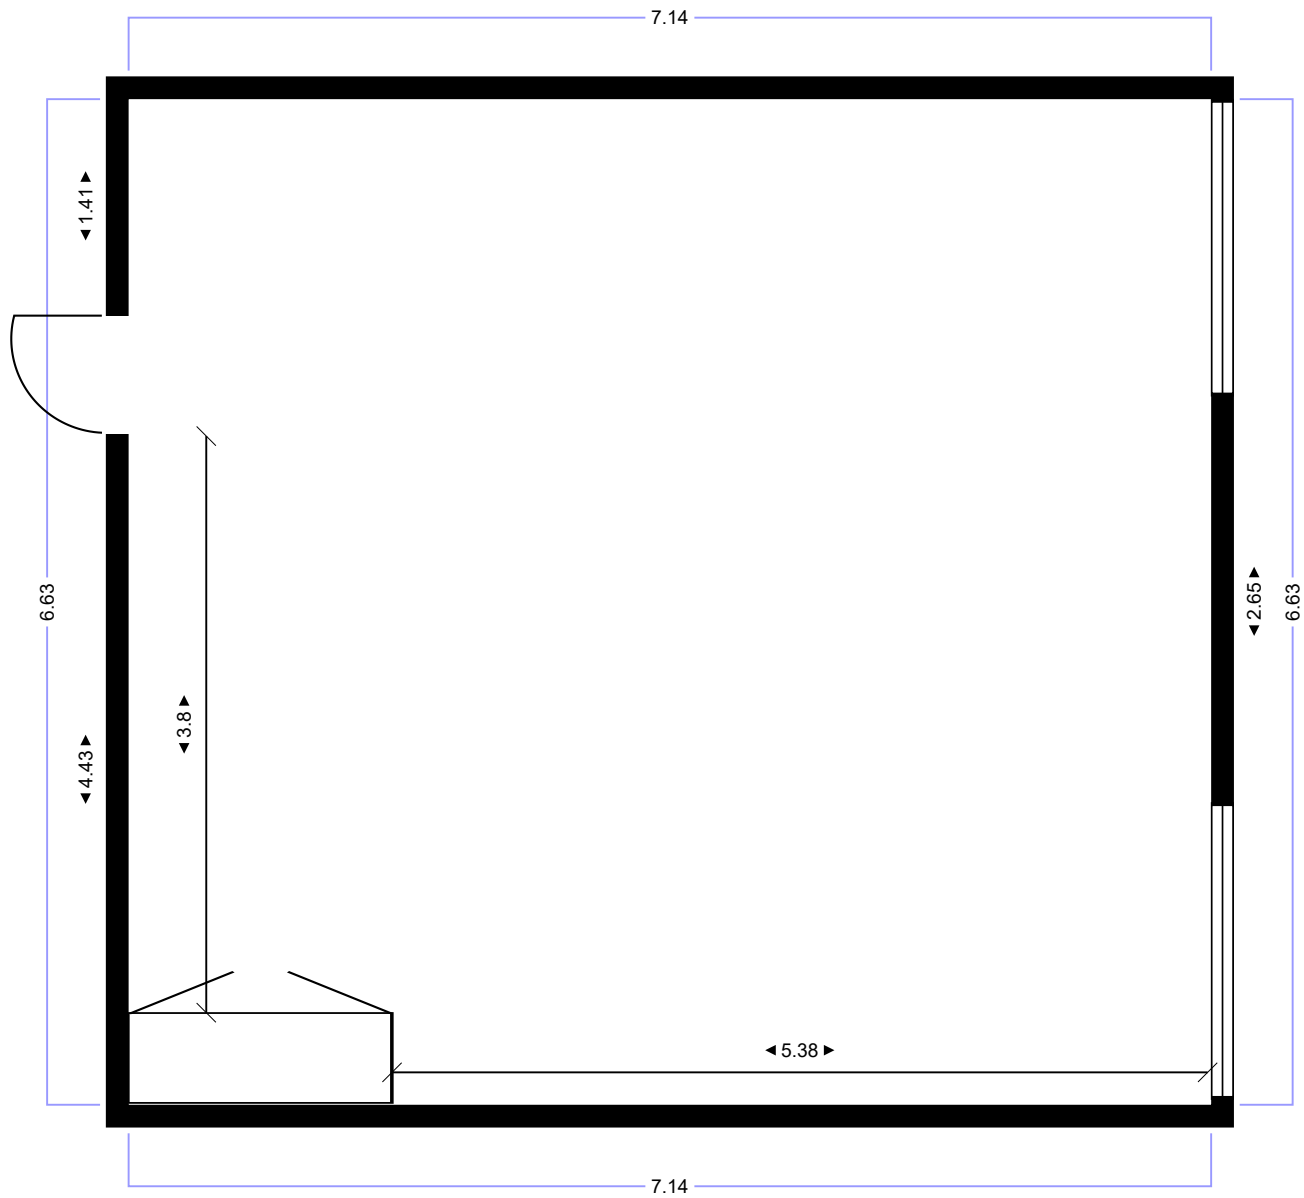

Näyttely Galleria Neva

Ikkunat peitetään levyllä
Levyihin ripustuskipso
kiskon korkeus n. 2,5 m

Seinäpituutta ripustamiseen
n. 16 metriä

galleria
NEVA

KALLIO

Näyttely:
Galleria Kallio

2 ikkunaa peitetään,
ei keskimmäistä

Pesualtaan päälle
levystä laatikko

Seinäpituutta
ripustamiseen n. 20 m

Galleria Kelo

Molemmat ikkunat
peitetään levyillä
Levyissä ripustus-
kisko

Seinäpituutta ripustamiseen
n. 22 m

Galleria Niitty
2 krs

kaksi ikkunaa peitetään
levyillä, levyissä ripustuskiiskot
Seinäpituutta ripustamiseen n. 19 metriä

Galleria Kolo
2.krs

Ikkunat peitetään
levyllä

Seinäpituutta
ripustamiseen
n. 25 metriä

Galleria Villa
2 krs

3 ikkuna peitetään
levyllä.
Levyissä ripustuskisko

Seinäpituutta ripustamiseen
n. 19 m