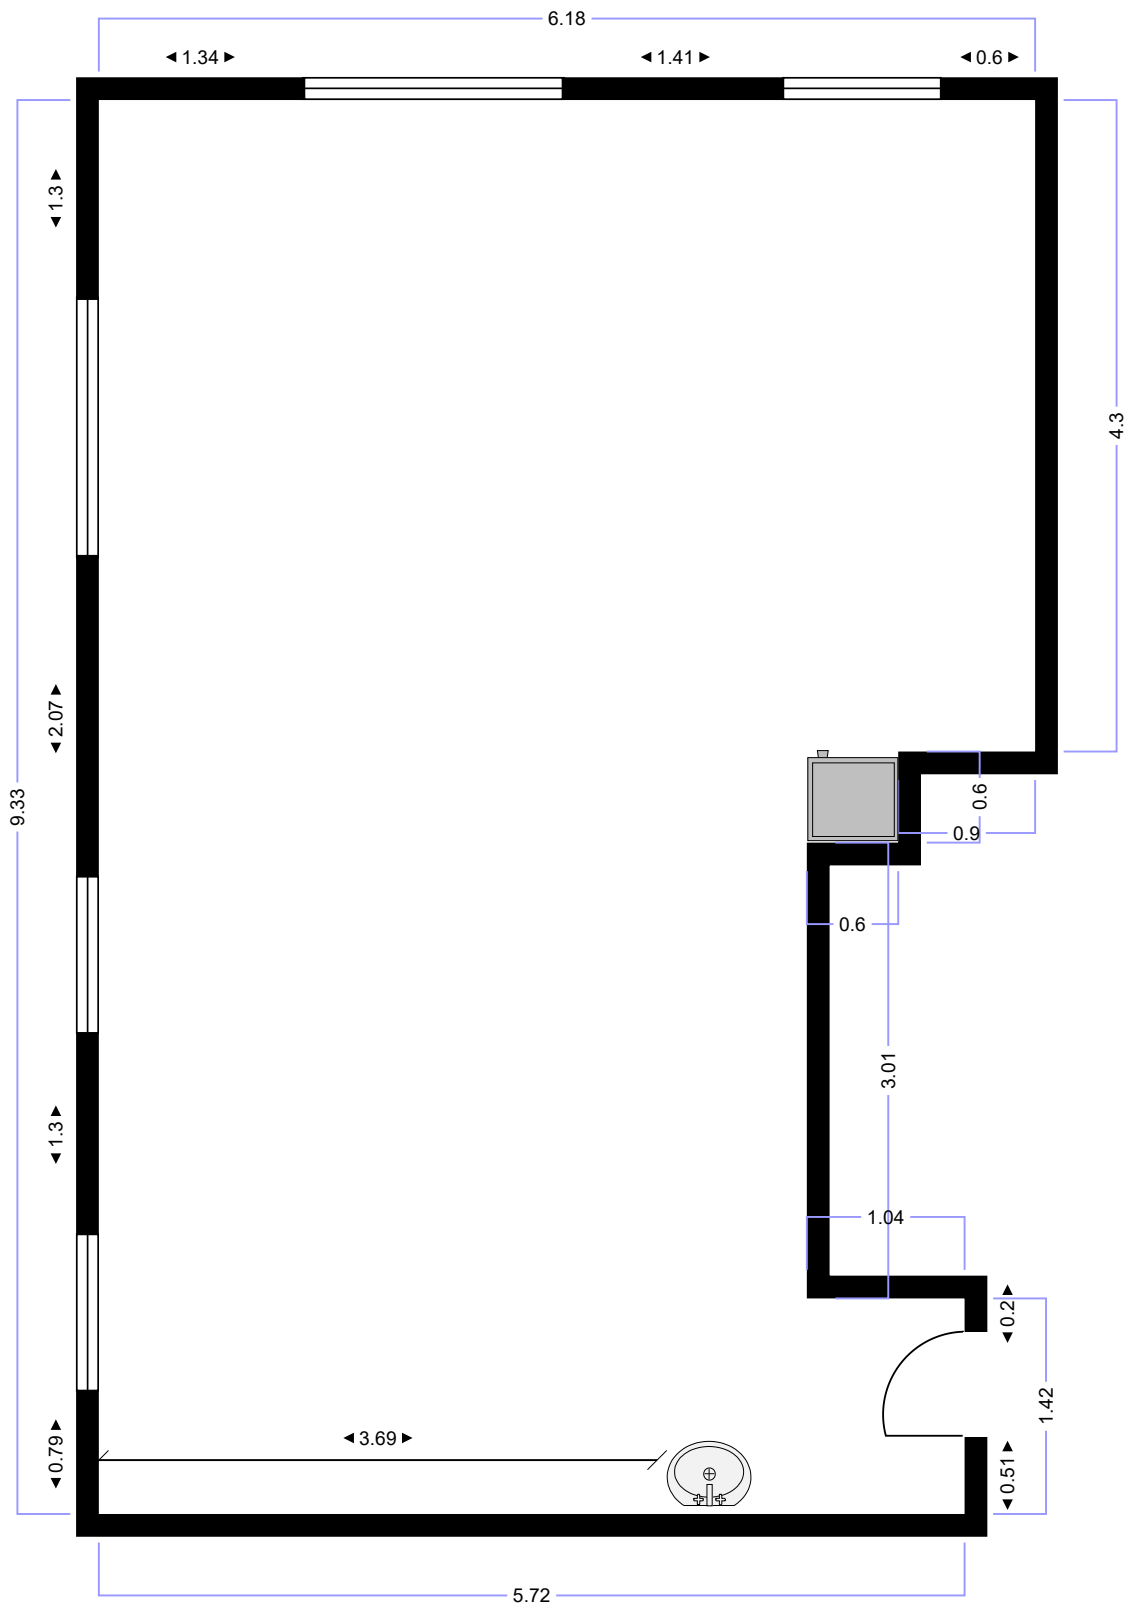

Table of Contents

Pohjapiirros Neva + valokuvat	2
Pohjapiirros Kallio + valokuvat	7
Pohjapiirros Kelo + valokuvat	12
Pohjapiirros Niitty + valokuvat	18
Pohjapiirros Kolo + valokuvat	22
Pohjapiirros Villa + valokuvat	28

Näyttely Galleria Neva

Ikkunat peitetään levyllä
Levyihin ripustuskipso
kiskon korkeus n. 2,5 m

Seinäpituutta ripustamiseen
n. 16 metriä

galleria
NEVA

KALLIO

Näyttely:
Galleria Kallio

2 ikkunaa peitetään,
ei keskimmäistä

Pesualtaan päälle
levystä laatikko

Seinäpituutta
ripustamiseen n. 20 m

Galleria Kelo

Molemmat ikkunat
peitetään levyillä
Levyissä ripustus-
kisko

Seinäpituutta ripustamiseen
n. 22 m

Galleria Niitty
2 krs

kaksi ikkunaa peitetään
levyillä, levyissä ripustuskiiskot
Seinäpituutta ripustamiseen n. 19 metriä

Galleria Kolo
2.krs

Ikkunat peitetään
levyllä

Seinäpituutta
ripustamiseen
n. 25 metriä

Galleria Villa
2 krs

3 ikkuna peitetään
levyllä.
Levyissä ripustuskisko

Seinäpituutta ripustamiseen
n. 19 m