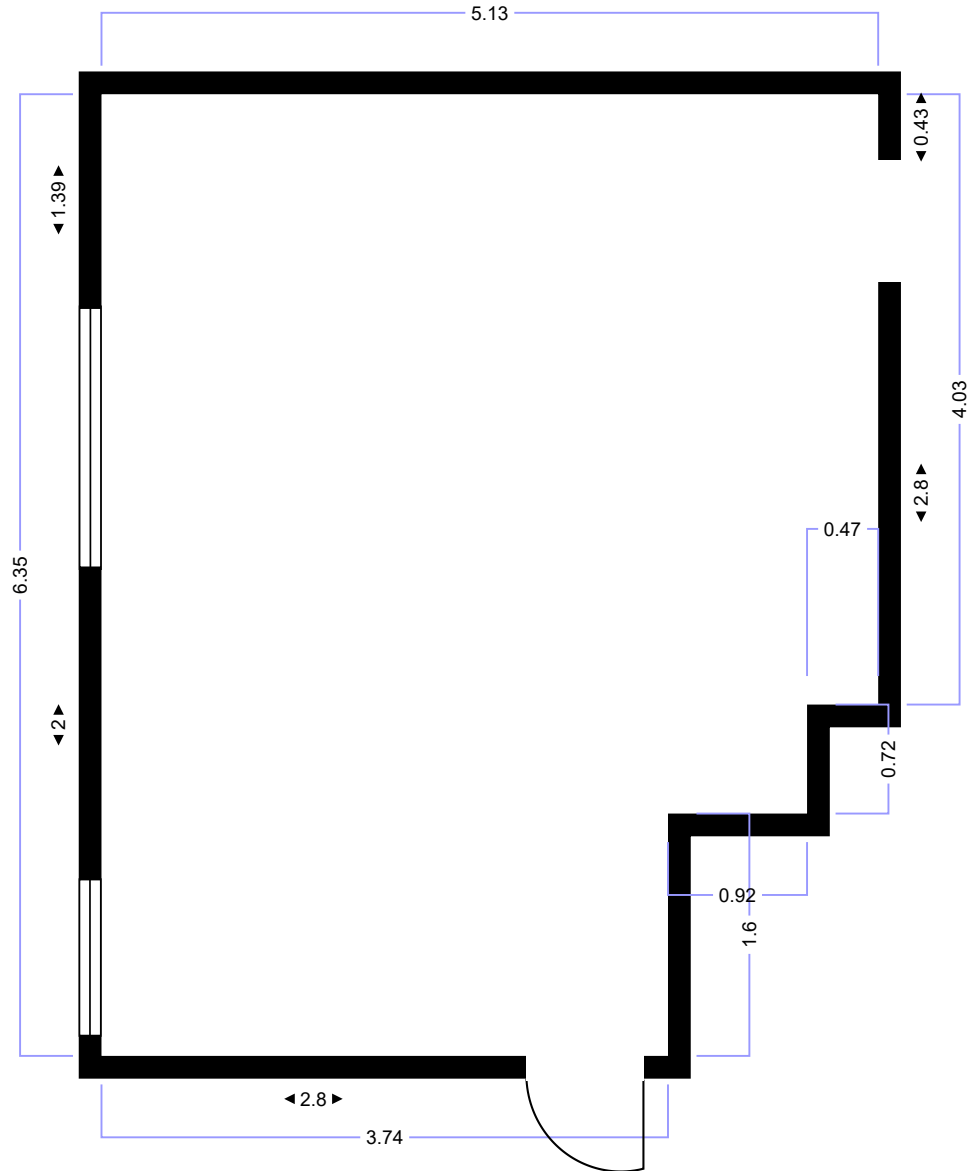

Table of Contents

Pohjapiirros Neva + valokuvat	2
Pohjapiirros Kallio + valokuvat	7
Pohjapiirros Kelo + valokuvat	12
Pohjapiirros Niitty + valokuvat	18
Pohjapiirros Kolo + valokuvat	22
Pohjapiirros Villa + valokuvat	28

Näyttely Galleria Neva

Ikkunat peitetään levyllä
Levyihin ripustuskipso
kiskon korkeus n. 2,5 m

Seinäpituutta ripustamiseen
n. 16 metriä

galleria
NEVA

KALLIO

Näyttely:
Galleria Kallio

2 ikkunaa peitetään,
ei keskimmäistä

Pesualtaan päälle
levystä laatikko

Seinäpituutta
ripustamiseen n. 20 m

Galleria Kelo

Molemmat ikkunat
peitetään levyillä
Levyissä ripustus-
kisko

Seinäpituutta ripustamiseen
n. 22 m

Galleria Niitty
2 krs

kaksi ikkunaa peitetään
levyillä, levyissä ripustuskiiskot
Seinäpituutta ripustamiseen n. 19 metriä

Galleria Kolo
2.krs

Ikkunat peitetään
levyllä

Seinäpituutta
ripustamiseen
n. 25 metriä

Galleria Villa
2 krs

3 ikkuna peitetään
levyllä.
Levyissä ripustuskisko

Seinäpituutta ripustamiseen
n. 19 m