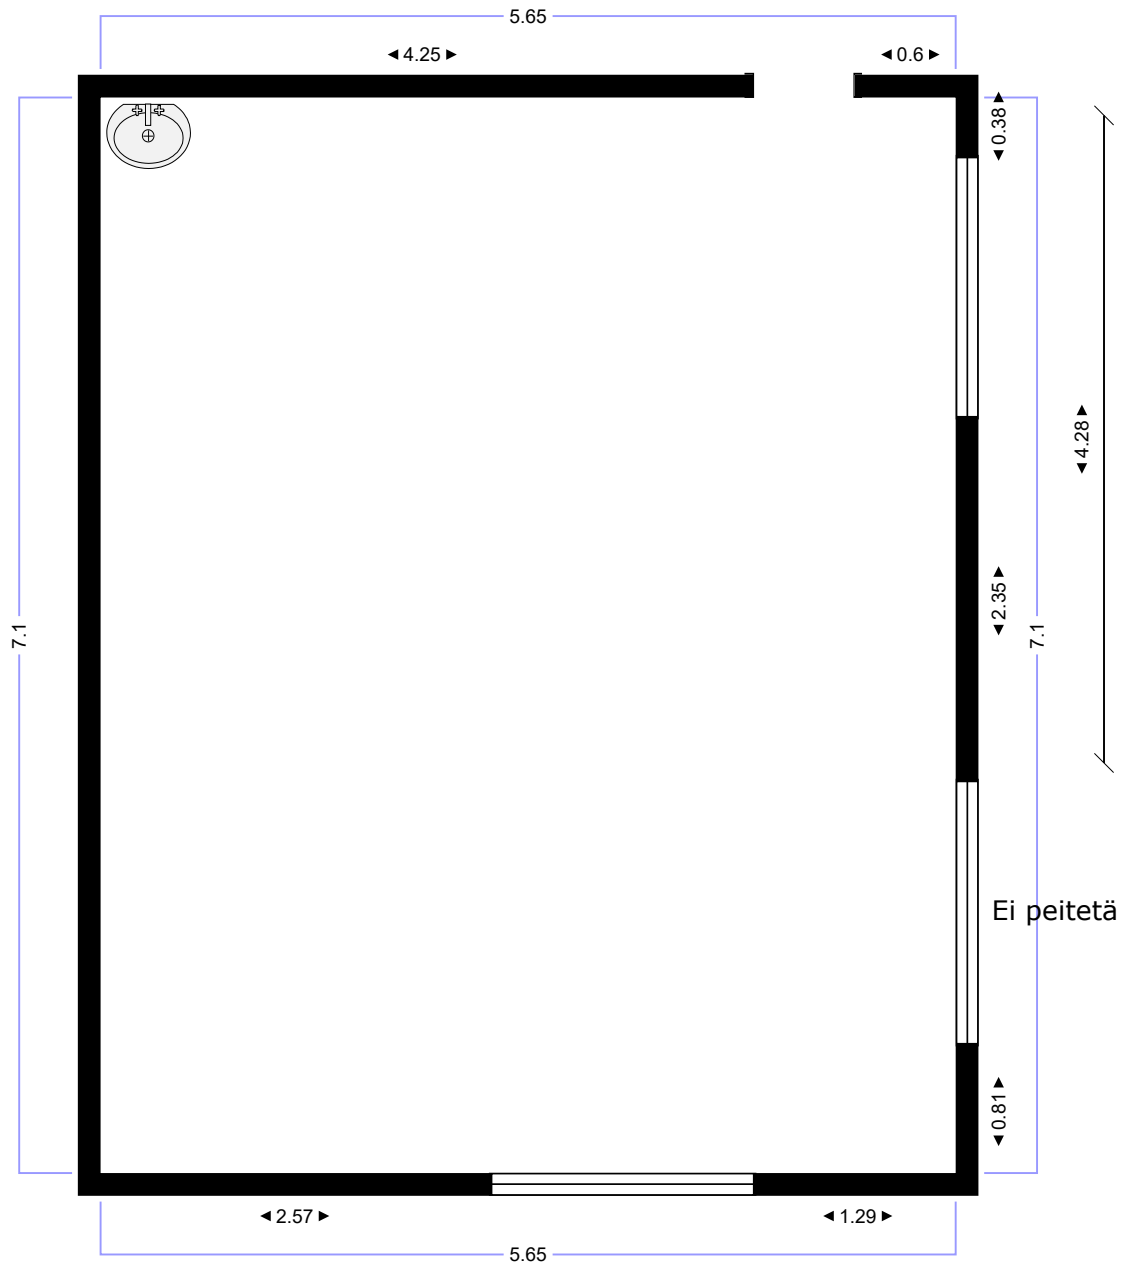

Näyttely Galleria Neva

Ikkunat peitetään levyllä
Levyihin ripustuskipso
kiskon korkeus n. 2,5 m

Seinäpituutta ripustamiseen
n. 16 metriä

galleria
NEVA

KALLIO

Näyttely:
Galleria Kallio

2 ikkunaa peitetään,
ei keskimmäistä

Pesualtaan päälle
levystä laatikko

Seinäpituutta
ripustamiseen n. 20 m

Galleria Kelo

Molemmat ikkunat
peitetään levyillä
Levyissä ripustus-
kisko

Seinäpituutta ripustamiseen
n. 22 m

Galleria Niitty
2 krs

kaksi ikkunaa peitetään
levyillä, levyissä ripustuskiiskot
Seinäpituutta ripustamiseen n. 19 metriä