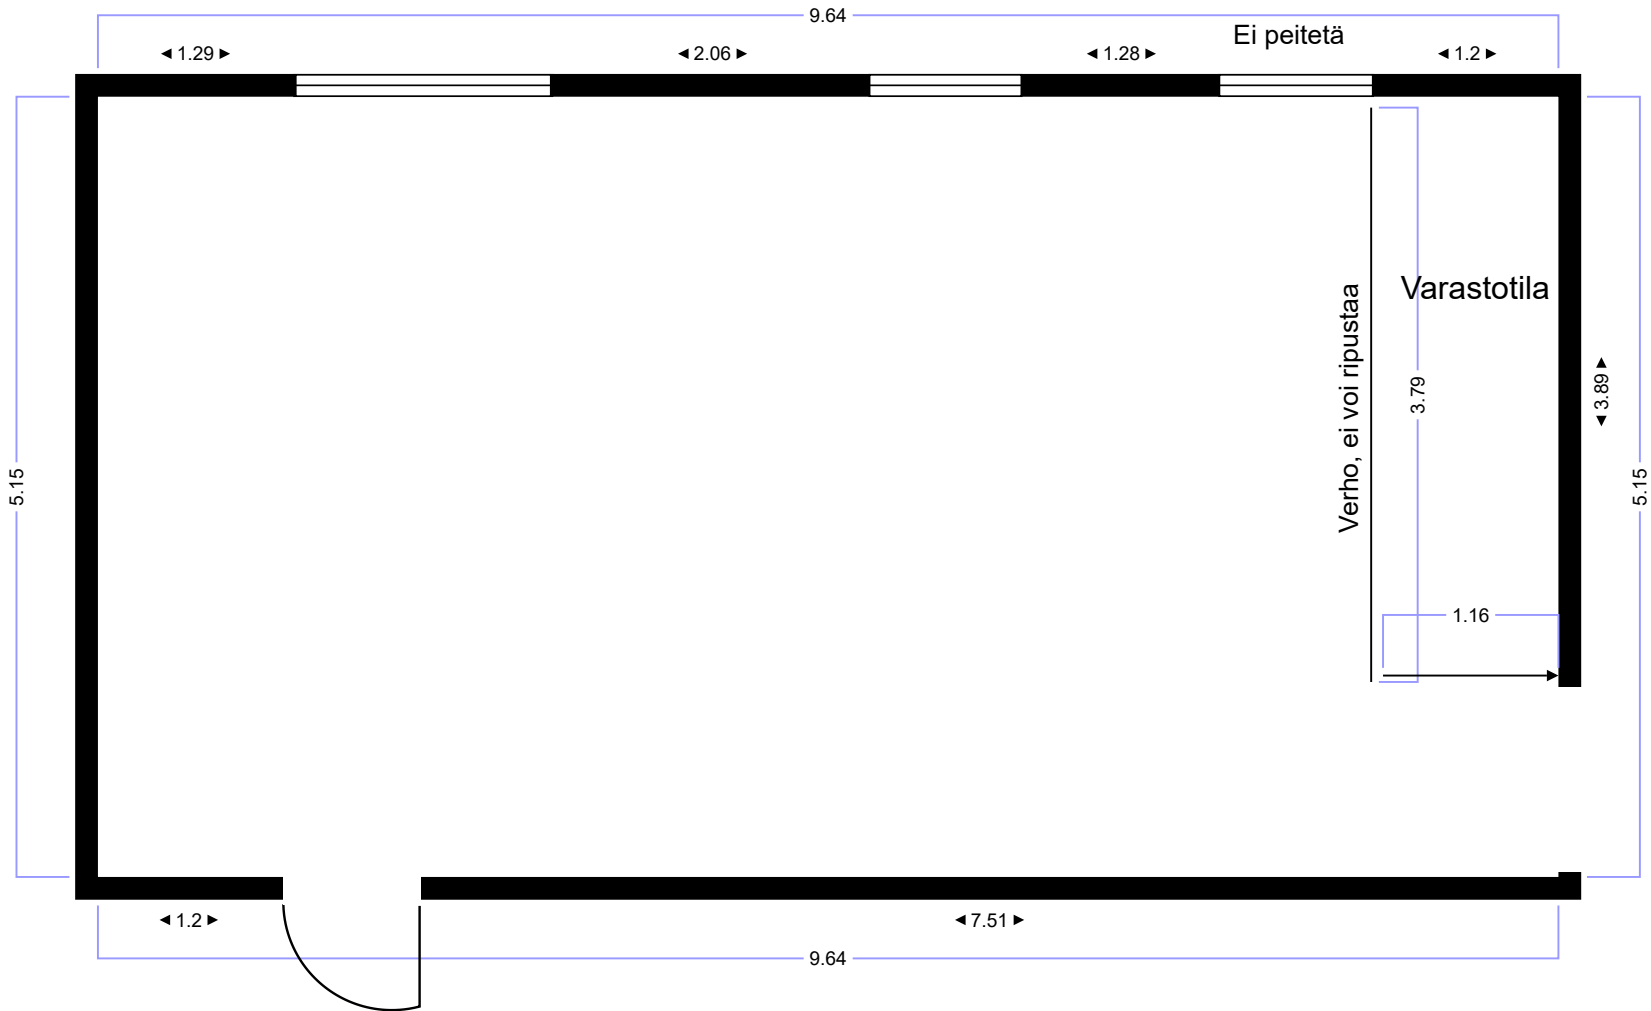

Pesualtaan päälle
levystä laatikko

Seinäpituutta
ripustamiseen n. 20 m

Galleria Kelo

Molemmat ikkunat
peitetään levyillä
Levyissä ripustus-
kisko

Seinäpituutta ripustamiseen
n. 22 m

Galleria Niitty
2 krs

kaksi ikkunaa peitetään
levyillä, levyissä ripustuskiiskot
Seinäpituutta ripustamiseen n. 19 metriä

Galleria Kolo
2.krs

Ikkunat peitetään
levyllä

Seinäpituutta
ripustamiseen
n. 25 metriä

Galleria Villa
2 krs

3 ikkuna peitetään
levyllä.
Levyissä ripustuskisko

Seinäpituutta ripustamiseen
n. 19 m